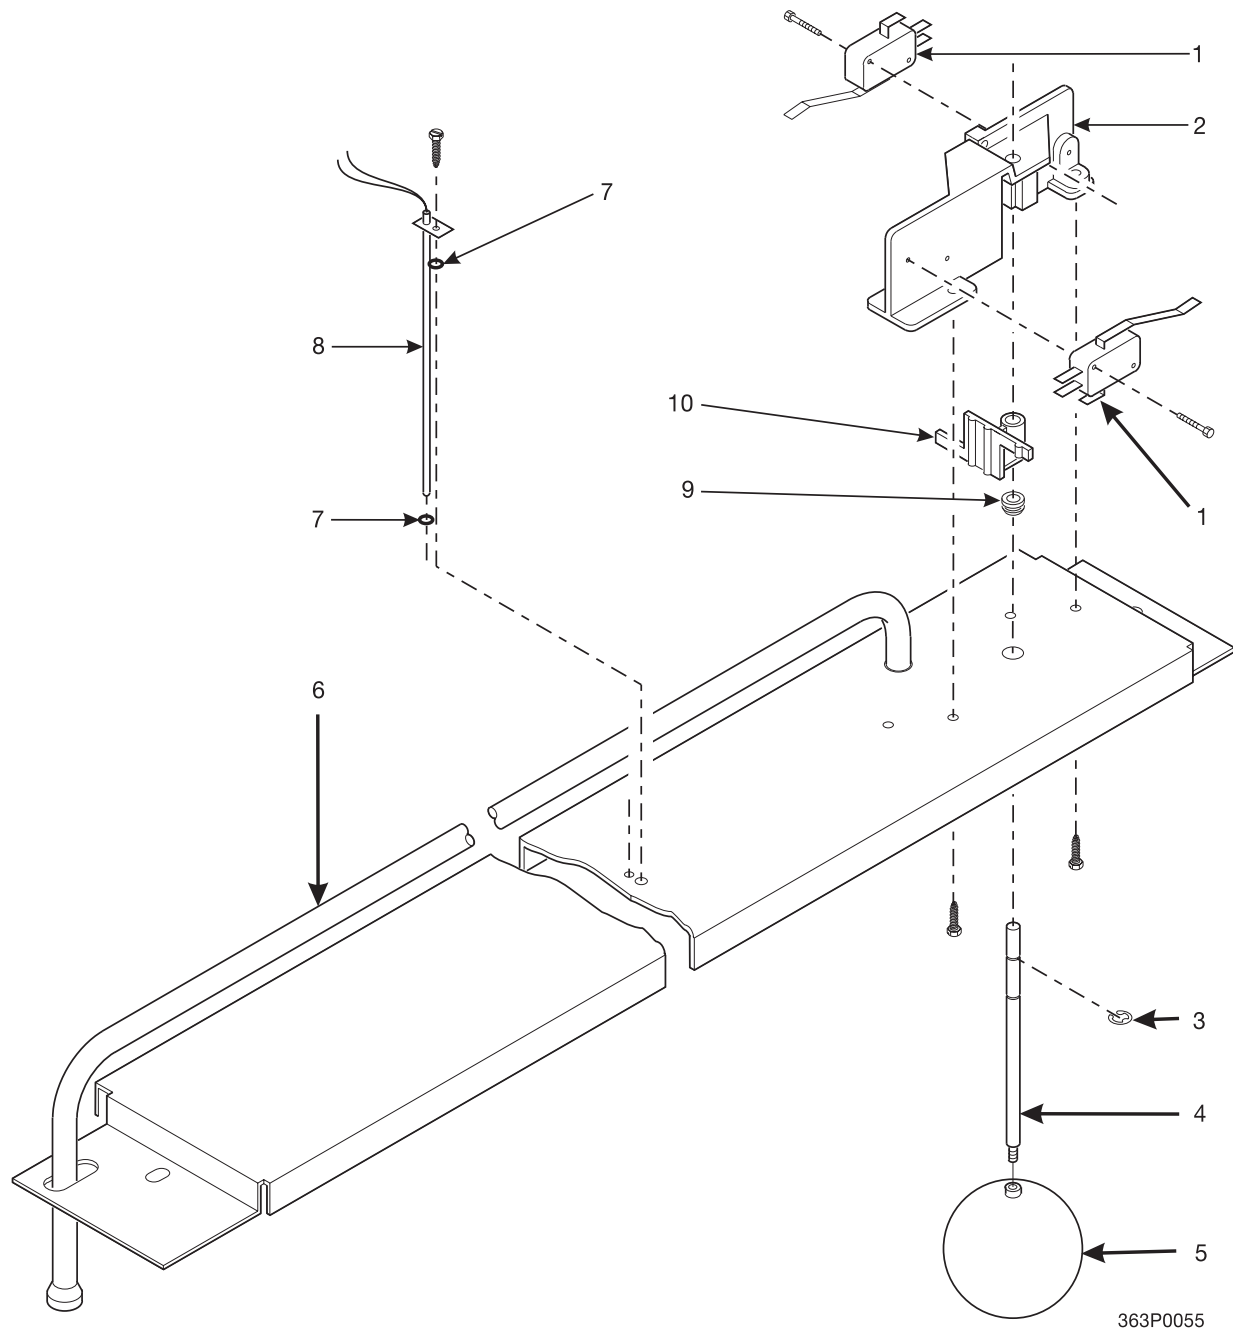

EuroDrink Parts Manual

Figure 36. Water Tank Lid Assembly

EuroDrink Parts Manual

TABLE 36. WATER TANK LID ASSEMBLY

INDEX	PART NUMBER	DESCRIPTION	QTY
-	6338046	LID ASSEMBLY - FINAL - H.W.T.	-
1	6238084	SWITCH - LEVER - 10 GRAM	2
2	6238068	BRACKET - MOUNTING - SWITCH	1
3	6124073	RETAINING RING REINF. E TYP.156	1
4	6338049	SHAFT - FLOAT	1
5	6508033	FLOAT - WATER TANK	1
6	6338047	WELD ASSEMBLY - COVER - LG. INLET - W.T.	1
7	6138287	O RING	2
8	6338051	SENSOR - TEMPERATURE - H.W.T.	1
9	6338050	BEARING - LID - HOT WATER TANK	1
10	6138183	ACTUATOR - SWITCH	1